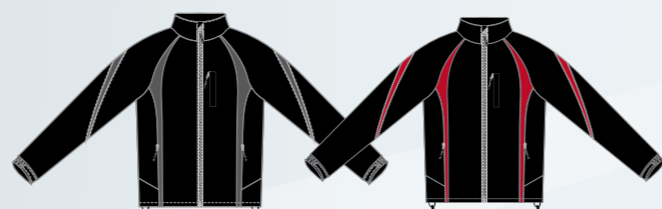

РАЗМЕРЫ: 120-170, S-XXXL

red-black

navy-black-white

black-yellow

black

Куртка-ветровка

Tackla Savage

- Материал полиэстер микро 125 г/м²
- Надежная защита от ветра и дождя
- Отделяемый кармашек на молнии позволяет наносить эмблемы клуба или логотипы спонсоров
- Отражатели

РАЗМЕРЫ: 120-170, S-XXXL

black-grey

black-red

navy-black-white

black-yellow

Брюки

Tackla Savage

- Материал полиэстер микро 125 г/м²
- Надежная защита от ветра и дождя
- Отражатели
- Молния, регуляторы велкро