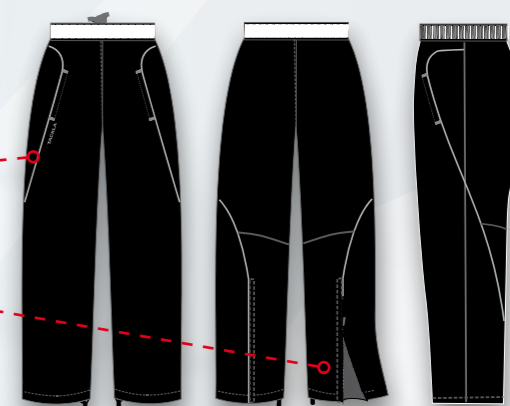

Куртка-ветровка

Tackla Savage

- Материал полиэстер микро 125 г/м²
- Надежная защита от ветра и дождя
- Отделяемый кармашек на молнии позволяет наносить эмблемы клуба или логотипы спонсоров
- Отражатели

РАЗМЕРЫ: 120-170, S-XXXL

Брюки

Tackla Savage

- Материал полиэстер микро 125 г/м²
- Надежная защита от ветра и дождя
- Отражатели
- Молния, регуляторы велкро

РАЗМЕРЫ: 120-170, S-XXXL

Куртка

разминочная

Tackla Savage

- Материал полиэстер микро 125 г/м²
- Надежная защита от ветра и дождя
- Отделяемый кармашек на молнии позволяет наносить эмблемы клуба или логотипы спонсоров
- Тёплая подкладка 80 г/м²

Брюки

разминочные

Tackla Savage

- Материал полиэстер микро 125 г/м²
- Надежная защита от ветра и дождя
- Отражатели
- Тёплая подкладка 60 г/м²
- Молния, регуляторы велкро

РАЗМЕРЫ: 120-170, S-XXXL