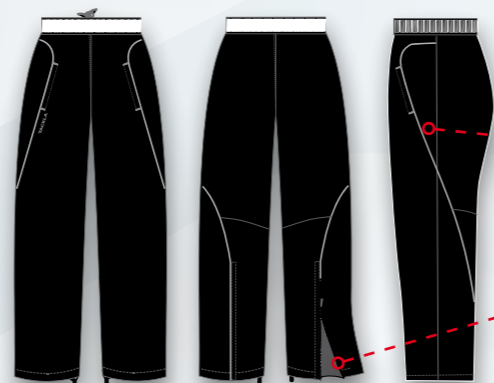

Куртка-ветровка

Tackla Savage

- Материал полиэстер микро 125 г/м²
- Надежная защита от ветра и дождя
- Отделяемый кармашек на молнии позволяет наносить эмблемы клуба или логотипы спонсоров
- Отражатели

РАЗМЕРЫ: 120-170, S-XXXL

Брюки

Tackla Savage

- Материал полиэстер микро 125 г/м²
- Надежная защита от ветра и дождя
- Отражатели
- Молния, регуляторы велкро

РАЗМЕРЫ: 120-170, S-XXXL

Куртка

разминочная

Tackla Savage

- Материал полиэстер микро 125 г/м²
- Надежная защита от ветра и дождя
- Отделяемый кармашек на молнии позволяет наносить эмблемы клуба или логотипы спонсоров
- Тёплая подкладка 80 г/м²

Брюки

разминочные

Tackla Savage

- Материал полиэстер микро 125 г/м²
- Надежная защита от ветра и дождя
- Отражатели
- Тёплая подкладка 60 г/м²
- Молния, регуляторы велкро

РАЗМЕРЫ: 120-170, S-XXXL